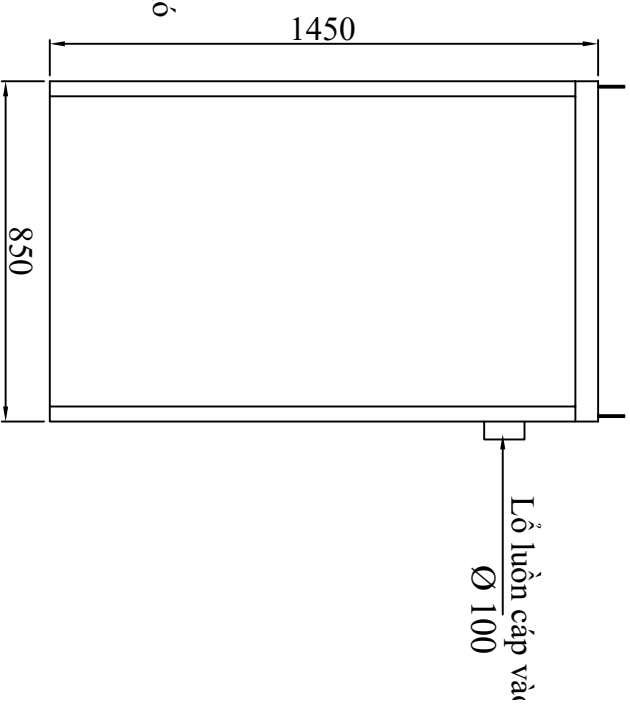

MẶT TRƯỚC TỦ

MẶT HÔNG TỦ

MẶT SAU TỦ

MẶT DÂY TỦ

MẶT CẢNH TRONG TỦ TỦ 0.4KV-150A-2 LỘ ATM

GHI CHÚ:

- Kích thước thể hiện mm
- Bề mặt không khí lơn, sơn mờ, mài hết bụi/và, cạnh sắc
- Hàn nguội, chắc chắn, đẹp
- Sơn tĩnh điện màu ghi sáng, đế màu đen