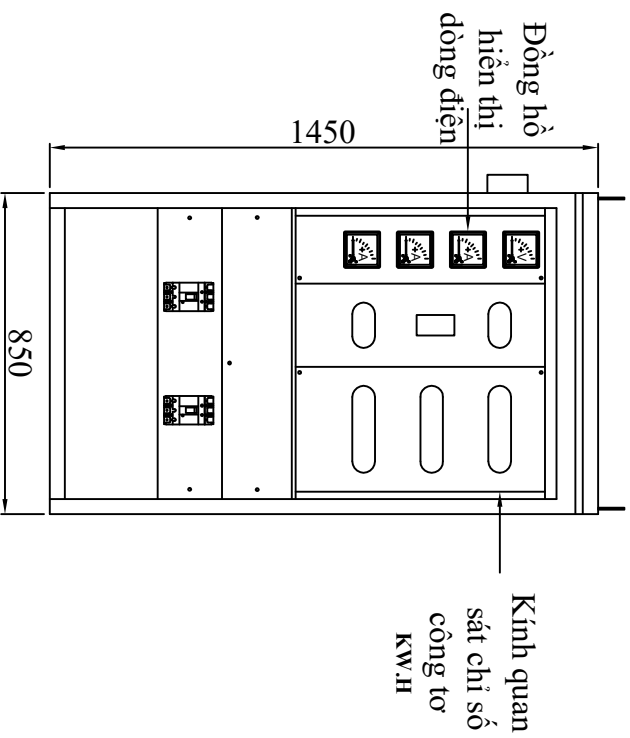

MẶT TRƯỚC TỦ

MẶT HÔNG TỦ

MẶT SAU TỦ

MẶT DÂY TỦ

MẶT CẢNH TRONG TỦ TỦ 0.4KV-150A-2 LỘ ATM

GHI CHÚ:

- Kích thước thể hiện mm
- Bề mặt không khí lơn, sơn mờ, mài hết bụi/và, cạnh sắc
- Hàn nguội, chắc chắn, đẹp
- Sơn tĩnh điện màu ghi sáng, đế màu đen