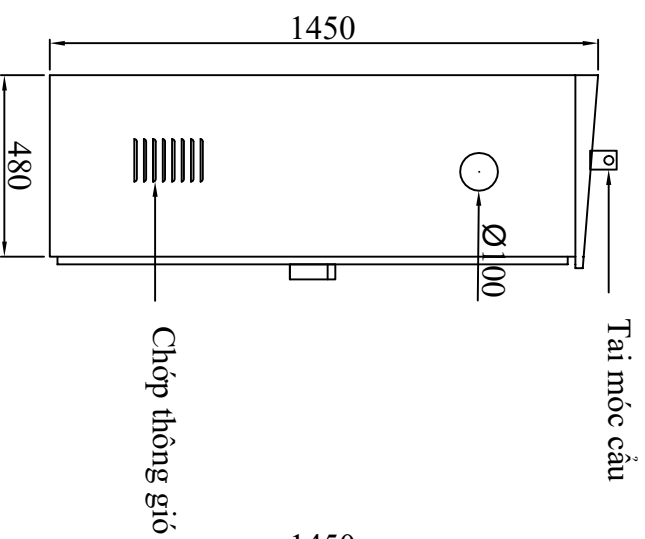

MẶT TRƯỚC TỦ

MẶT HÔNG TỦ

MẶT SAU TỦ

MẶT DÂY TỦ

MẶT CẢNH TRONG TỦ TỦ 0.4KV-150A-2 LỘ ATM

GHI CHÚ:

- Kích thước thể hiện mm
- Bề mặt không khí lơn, sơn mờ, mài hết bụi/và, cạnh sắc
- Hàn nguội, chắc chắn, đẹp
- Sơn tĩnh điện màu ghi sáng, đế màu đen